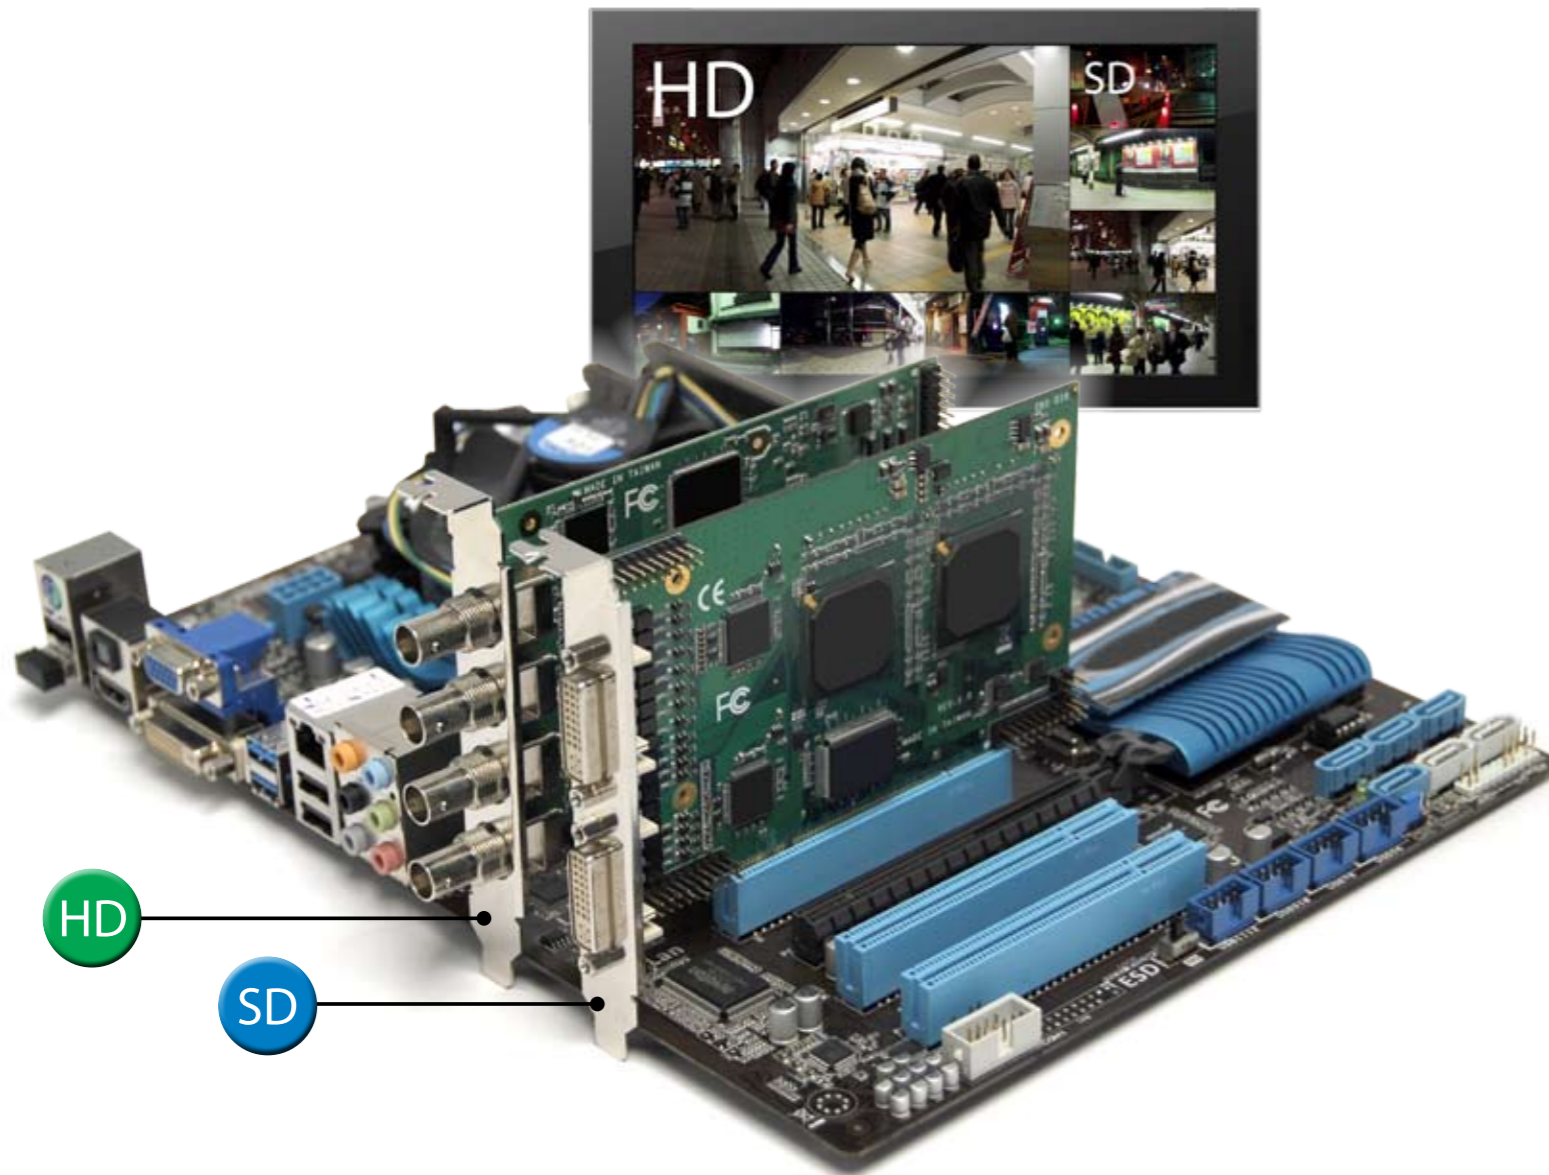

# Multi-Channel HD-SDI/HDMI

多路HD-SDI/HDMI高清采集方案

Crystal clear video quality with latest SDI and HDMI technology

支持SDI与HDMI提供最清晰的高质量视频

### SC510N4 SDI

- Up to 4ch 1080p30 / 1080i60 HD-SDI input
- Real-Time high quality RAW data capture
- 支持4路1080p30 / 1080i60的HD-SDI输入
- 同时多路高画质的实时RAW data采集

### SC510N4 HDMI

- Up to 4ch 1080p30 / 1080i60 HDMI input
- Real-Time high quality RAW data capture
- 支持4路1080p30 / 1080i60的HDMI输入
- 同时多路高画质的实时RAW data采集

### SC520Q4

- Up to 4ch 720p/1080i/1080p SDI input
- High switching performance up to 7fps@720p
- 支持4路 720p/1080i/1080p的SDI输入
- 高性能的非实时算法能达到7fps(720p分辨率)