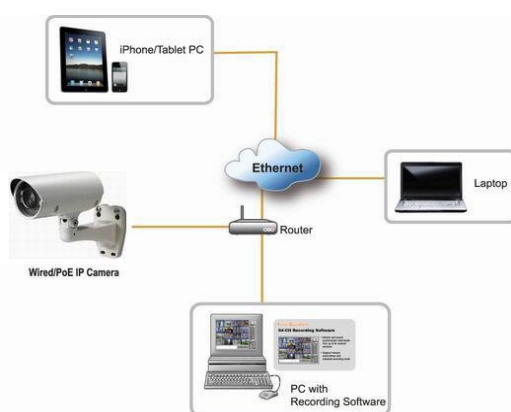

產品特點：

支援雙向語音。
內建NVR錄影和播放功能。
10倍光學變焦，4倍數位變焦。
支援IP66防水功能，防止攝影機進水損壞。
支援H.264 / MPEG4 / MJPEG多編解碼器和多組影像串流。
提供免費64路網路監視軟體方便客戶安裝錄影錄音功能。
支援自動對焦，智能對焦，快速對焦，達成對焦一步到位。
室外子彈型10倍光學變焦網路監視器與 I / O接口的全功能。
支援WDR-PRO功能, 除霧功能, 3D NR, 自動光圈模式, 低照度模式, 曝光控制等多功能可選擇。

規範：

高達每秒30幀的1920×1080視頻分辨率。
內置移動偵測並可發送E-mail電子郵件通知。
內建Samba功能直接儲存照片/影像在局域網。
內建Micro SD卡插槽，方便儲存和回放照片/影像。
支援高功率自動紅外線濾光片，適用於日夜監控。

連接：

支援簡易安裝具備DDNS伺服器NAT穿透免PORT號設置。
支援iPhone，所有智能手機和所有的瀏覽器包括IE, Firefox, Chrome, Safari, Opera聯結。