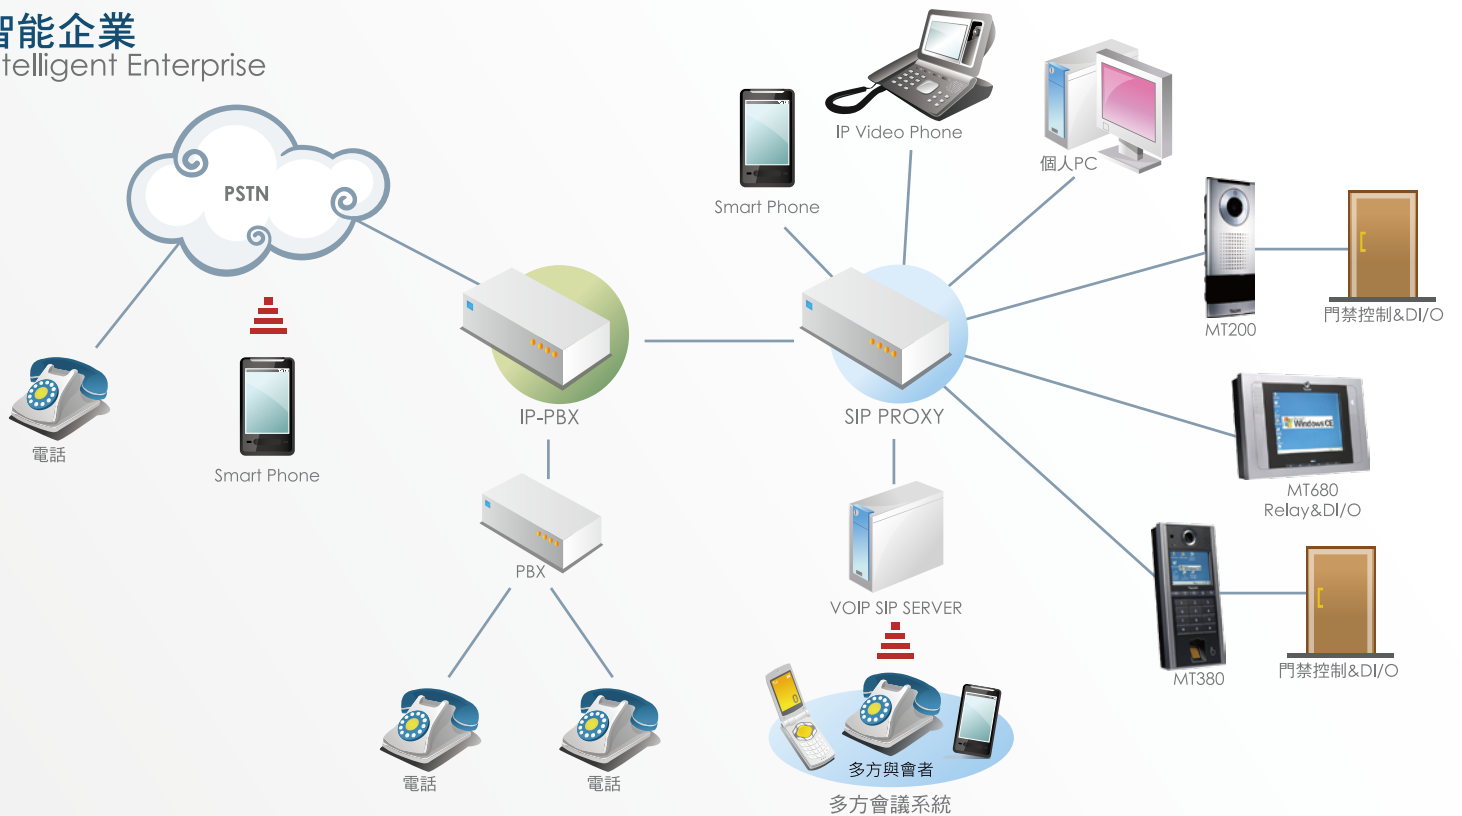

智能企業

Intelligent Enterprise

TASHI系列 總代理

Microprogram
微程式資訊股份有限公司
Microprogram Information Co., Ltd.

總公司 地址：台中市北屯區崇德路二段250號16樓
電話：(04) 2247-1899
客戶服務信箱：sales@program.com.tw
http://www.program.com.tw

台北分公司 台北市信義路四段6號13樓之14 電話：(02) 2708-5115
嘉義分公司 嘉義市西區中興路467號5樓 電話：(05) 281-3338
高雄分公司 高雄市三民區汾陽路23巷25號 電話：(07) 383-6457