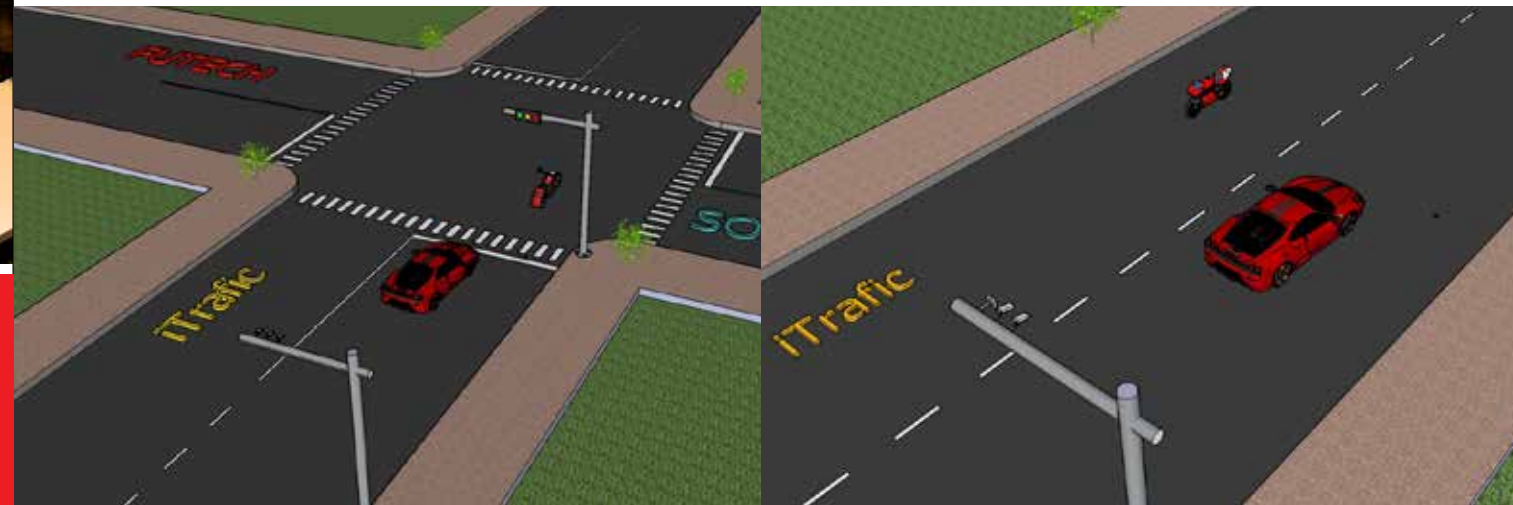

GIAO THÔNG THÔNG MINH

- Xử lý vi phạm vượt tốc độ
- Xử lý vi phạm vượt đèn đỏ
- Phát hiện biển số đen

ảnh chỉ mang tính chất minh họa

GIỚI THIỆU

Giao thông thông minh là hệ thống giao thông có thể tự vận hành, đảm bảo người tham gia giao thông chấp hành các quy định an toàn giao thông đường bộ

CẤU HÌNH HỆ THỐNG

CAMERA NHẬN DẠNG

CAMERA TOÀN CẢNH

TÍN HIỆU ĐÈN GIAO THÔNG

7s R 129

Mở phông đèn đỏ

ẢNH BIÊN SỐ XE

BIÊN SỐ XE **92-K3-8725**