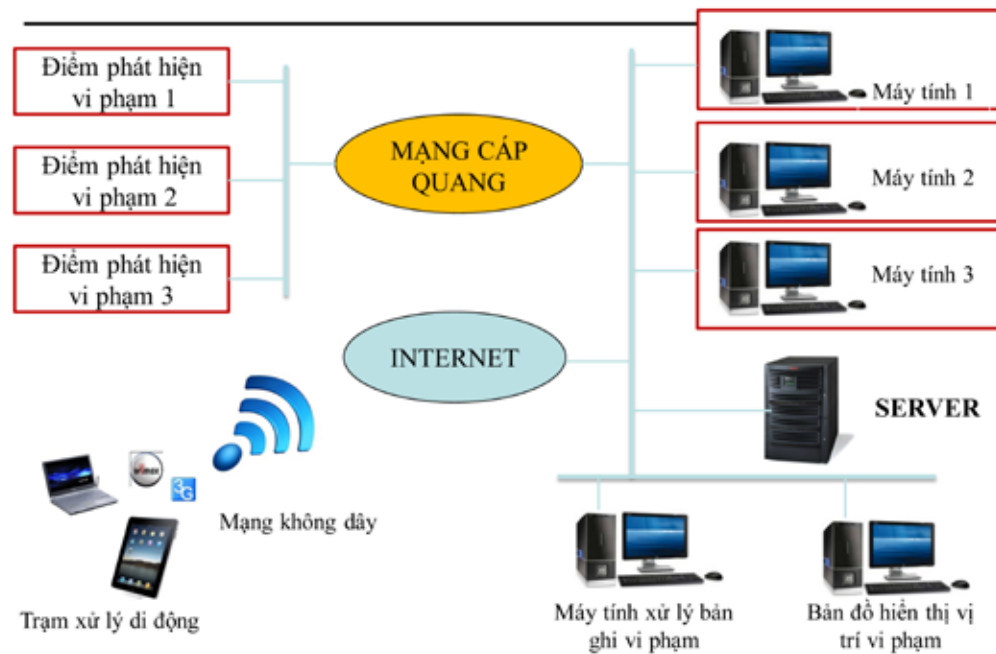

GIAO THÔNG THÔNG MINH

- Xử lý vi phạm vượt tốc độ
- Xử lý vi phạm vượt đèn đỏ
- Phát hiện biển số đen

ảnh chỉ mang tính chất minh họa

GIỚI THIỆU

Giao thông thông minh là hệ thống giao thông có thể tự vận hành, đảm bảo người tham gia giao thông chấp hành các quy định an toàn giao thông đường bộ

CẤU HÌNH HỆ THỐNG

CAMERA NHẬN DẠNG

CAMERA TOÀN CẢNH

TÍN HIỆU ĐÈN GIAO THÔNG

7s R 129

Mở phông đèn đỏ

ẢNH BIÊN SỐ XE

BIÊN SỐ XE **92-K3-8725**