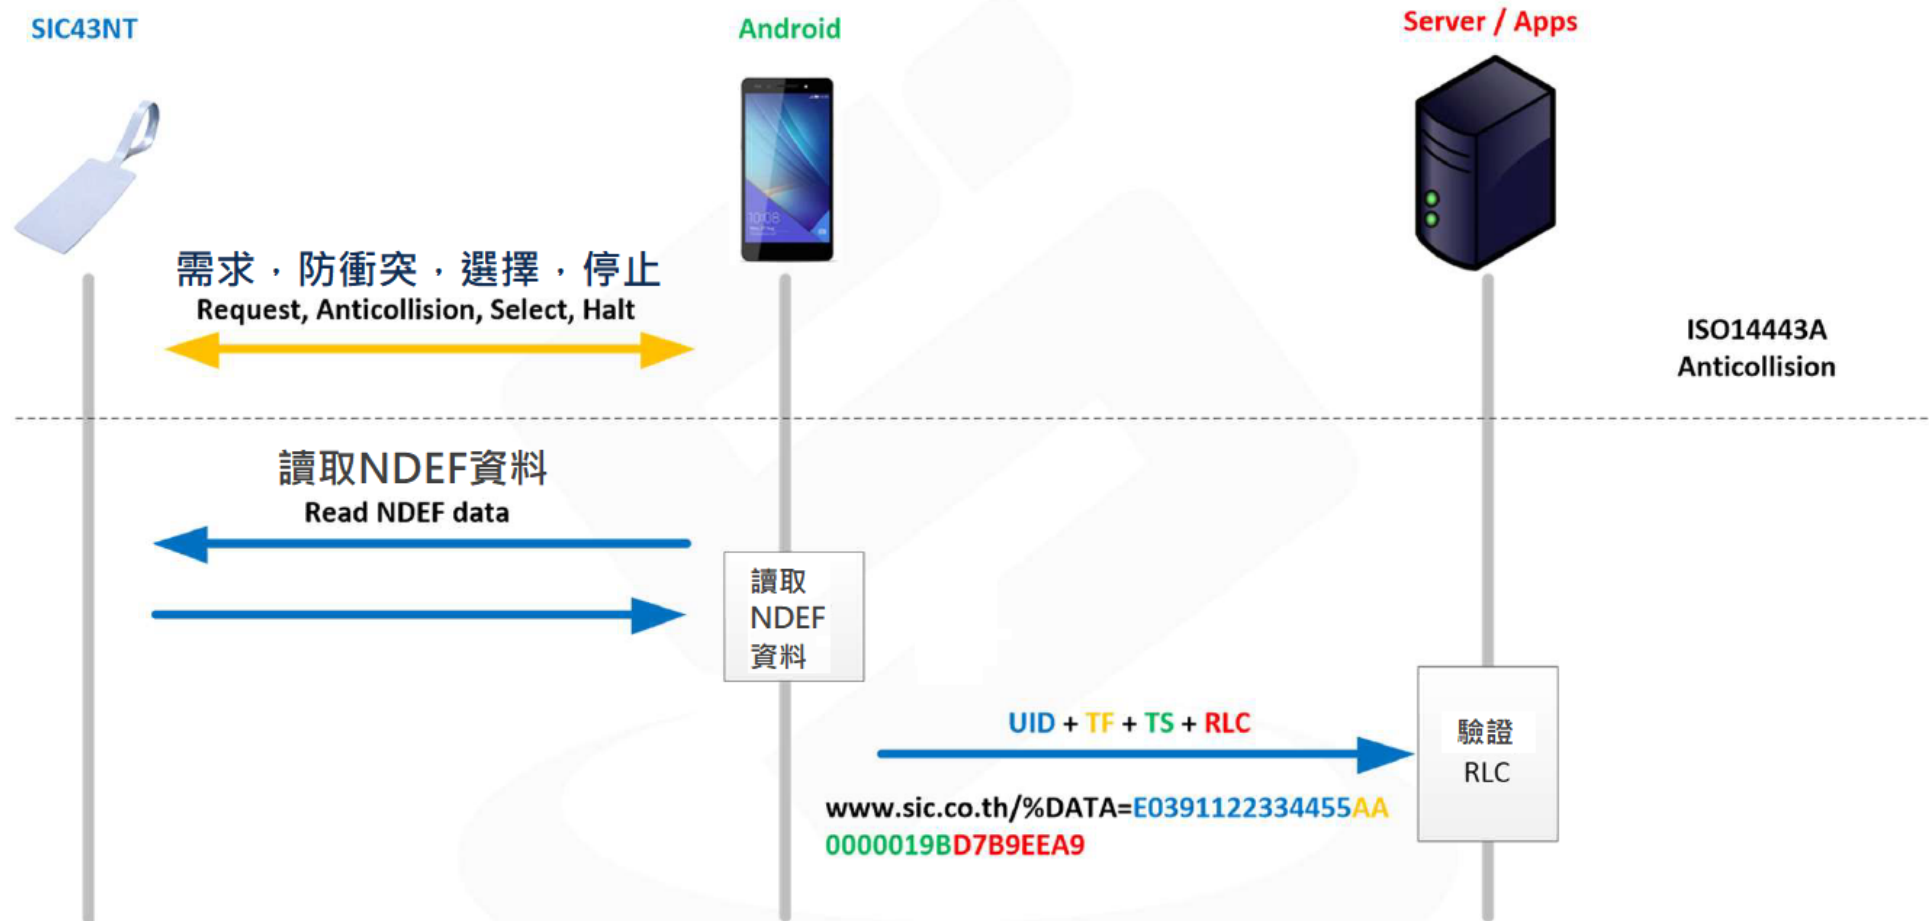

URL同樣傳送加密訊息  
至伺服器端

## SERVER SIDE

資料庫已有Tag的UID及  
金鑰，可計算加密訊息

加密訊息  
(UID,Key)

Compared the secret  
message from Tag and  
server to see both of  
them are identical or not

驗證

加密訊息  
Tag

加密訊息  
伺服器端

# 系統防偽驗證流程

動態NDEF 訊息

篡改狀態

時間戳

變動碼

**Dynamic NDEF msg. = Tamper Status + Time stamp + Rolling Code**