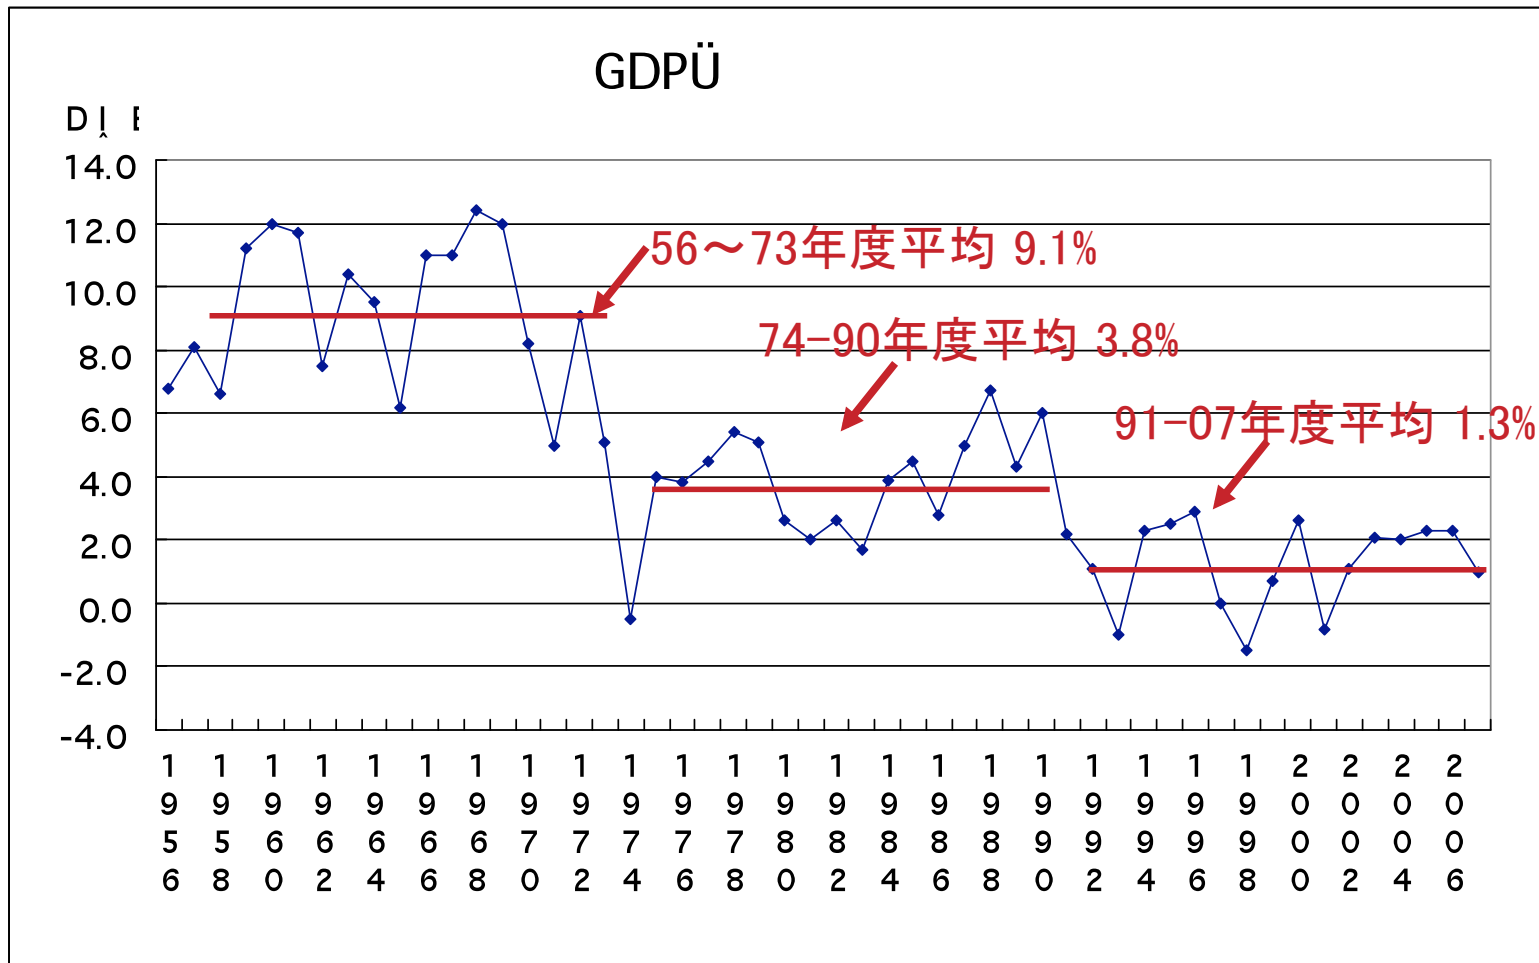

経済成長率の推移

2009年度は、引き続き厳しい市場環境であることが想定される。

資料:内閣府