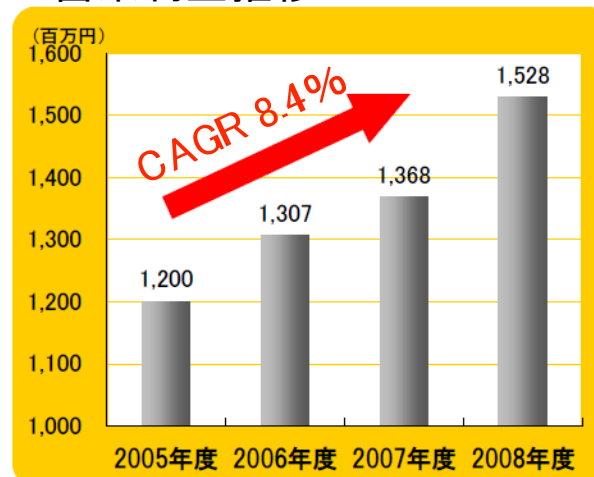

ASAHIネット

固定IPアドレスサービス によるセキュリティ強化、 コスト削減の実現

2009.7.3 (株)朝日ネット 営業部兼マーケティング部
村田真之助

- ・ 会社概要
- ・ 事業概要
- ・ 経済成長率の推移
- ・ セキュリティ市場
- ・ セキュリティ業界とISPの接点
- ・ 固定IPアドレスとは
- ・ 固定IPアドレス利用用途
- ・ 不況の今こそコスト削減を
- ・ 導入事例
- ・ アライアンスの展開
- ・ アライアンスモデル
- ・ 最後に

会社概要

- 会社名 株式会社朝日ネット (ASAHI Net, Inc)
- 資本金 6億3,048万円
- 設立年月日 1990年4月2日
- 上場証券取引所 東京証券取引所 市場第一部

売上高推移

営業利益推移

法人契約数推移

事業概要

■ インターネット接続サービス「ASAHIネット」を主催・運営

ISP (インターネット・サービス・プロバイダー) とは？