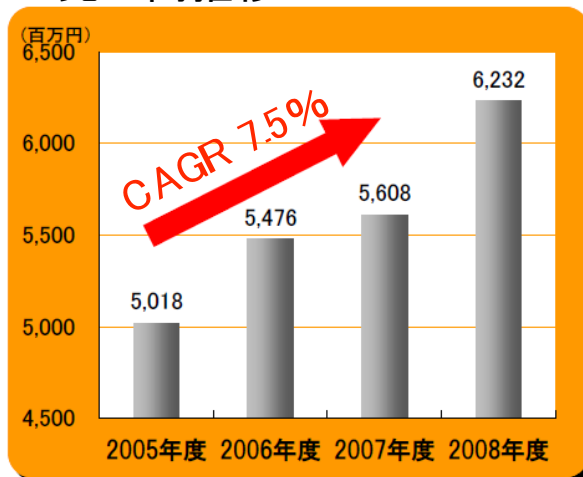

会社概要

- 会社名 株式会社朝日ネット (ASAHI Net, Inc)
- 資本金 6億3,048万円
- 設立年月日 1990年4月2日
- 上場証券取引所 東京証券取引所 市場第一部

売上高推移