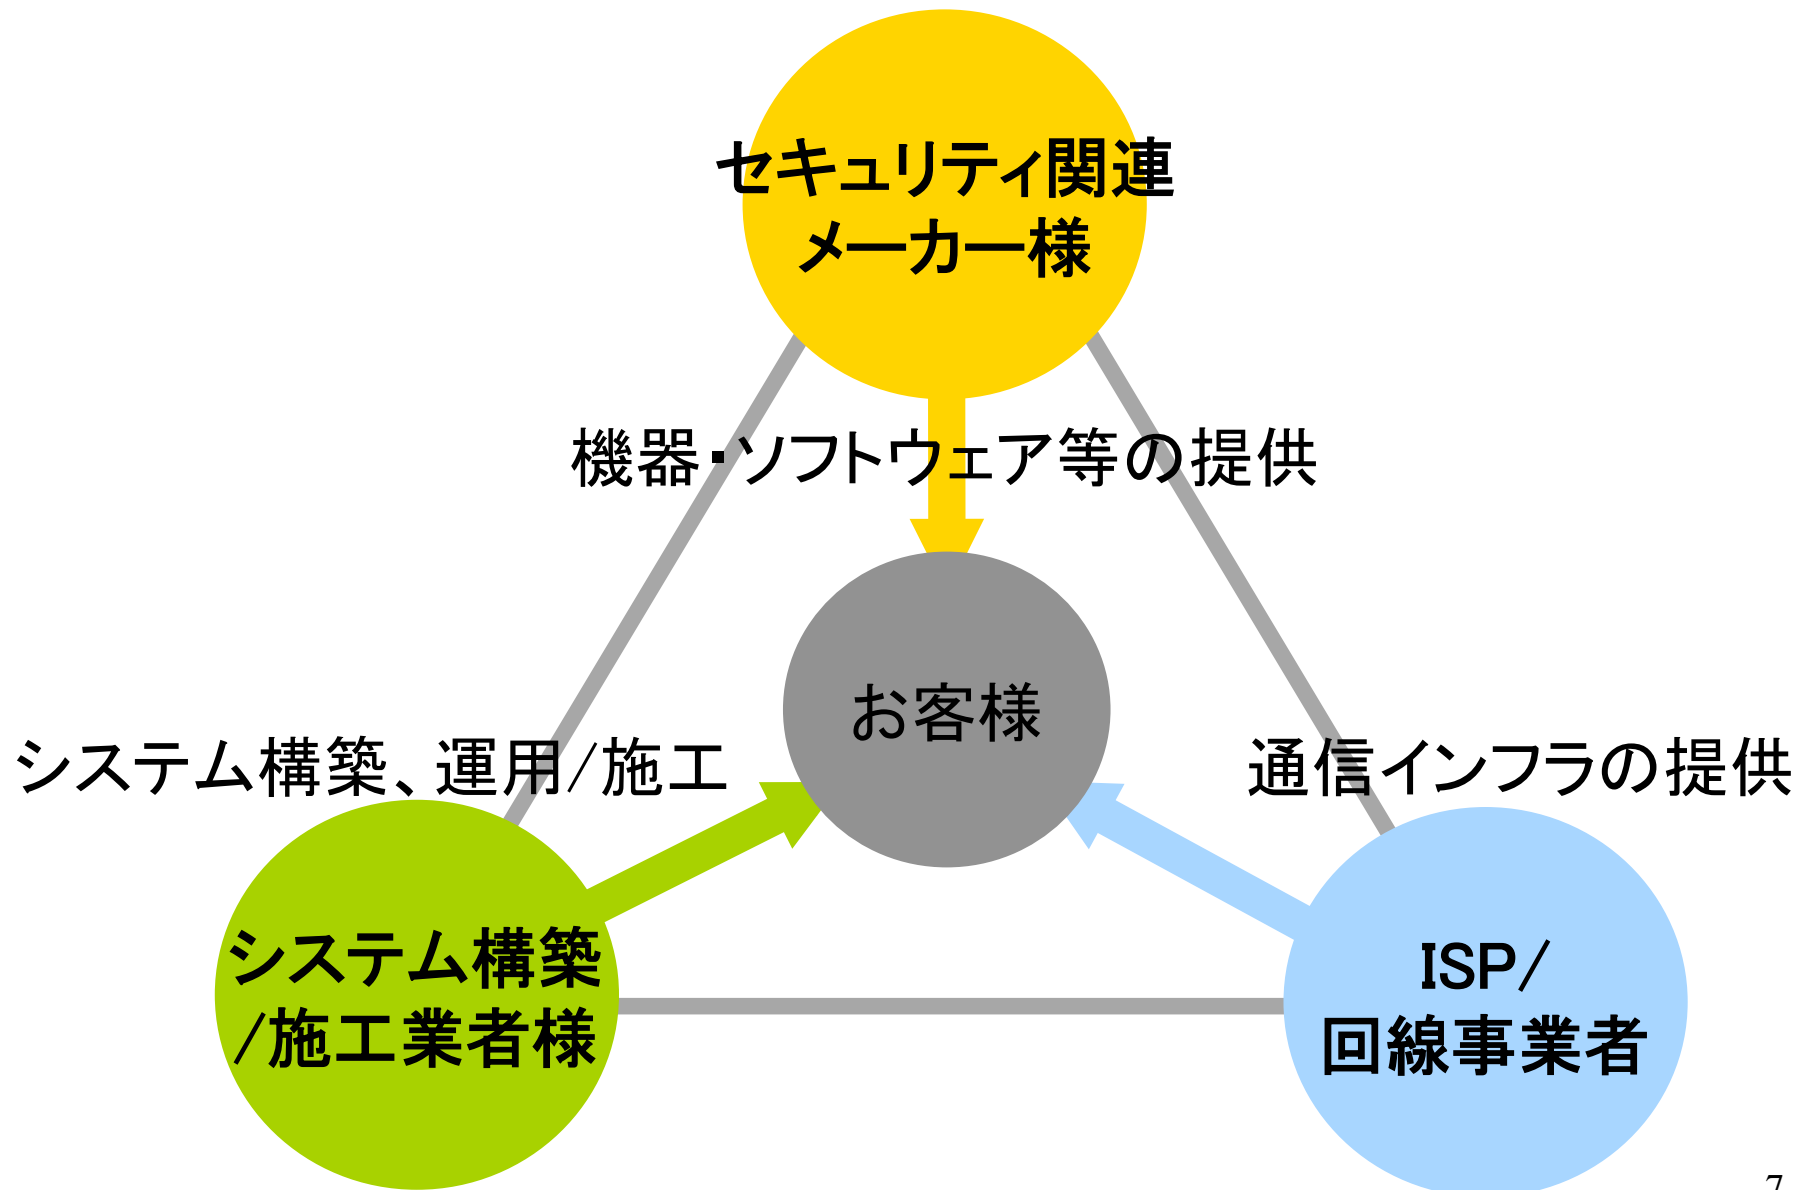

経済成長率の推移

2009年度は、引き続き厳しい市場環境であることが想定される。

資料:内閣府

セキュリティ市場

国内IT投資額  はほぼ横ばいであるが、一方で対IT投資額のセキュリティ市場  は拡大傾向を示している。

資料: 富士キメラ総研

セキュリティ業界とISPの接点 ASAHIネット

固定IPアドレスとは

- ・ IPアドレスとは、インターネット上の住所
- ・ 通常は、動的IPアドレス（接続する度に異なるIPアドレスが付与され住所が変わる）
- ・ 固定IPアドレスサービスは、この動的IPアドレスを固定にして提供（接続ごとに同じIPアドレスを付与）

固定IPアドレスのメリット

- ・ 店舗などにWebカメラを設置、遠隔地から設置先の様子を確認
- ・ VPN（仮想的専用線）を構築することで、低価格でセキュリティ機能を強化した閉域網を実現
- ・ ダイナミックDNSよりも安定・高品質

固定IPアドレス利用用途

例：複数拠点監視カメラの一元管理

他：入退管理システム
POSレジシステム
店舗間ネットワーク構築
デジタルサイネージ 等

不況の今こそコスト削減を

ASAHIネットの固定IPアドレスサービスは、業界最安水準！

株式会社ラウンドワン様

ボウリング&アミューズメントを核とした複合型レジャー施設を全国約100店舗で展開。

各店舗に設置された監視カメラに、ASAHIネットの接続サービス&固定IPアドレスサービスを導入いただきました。