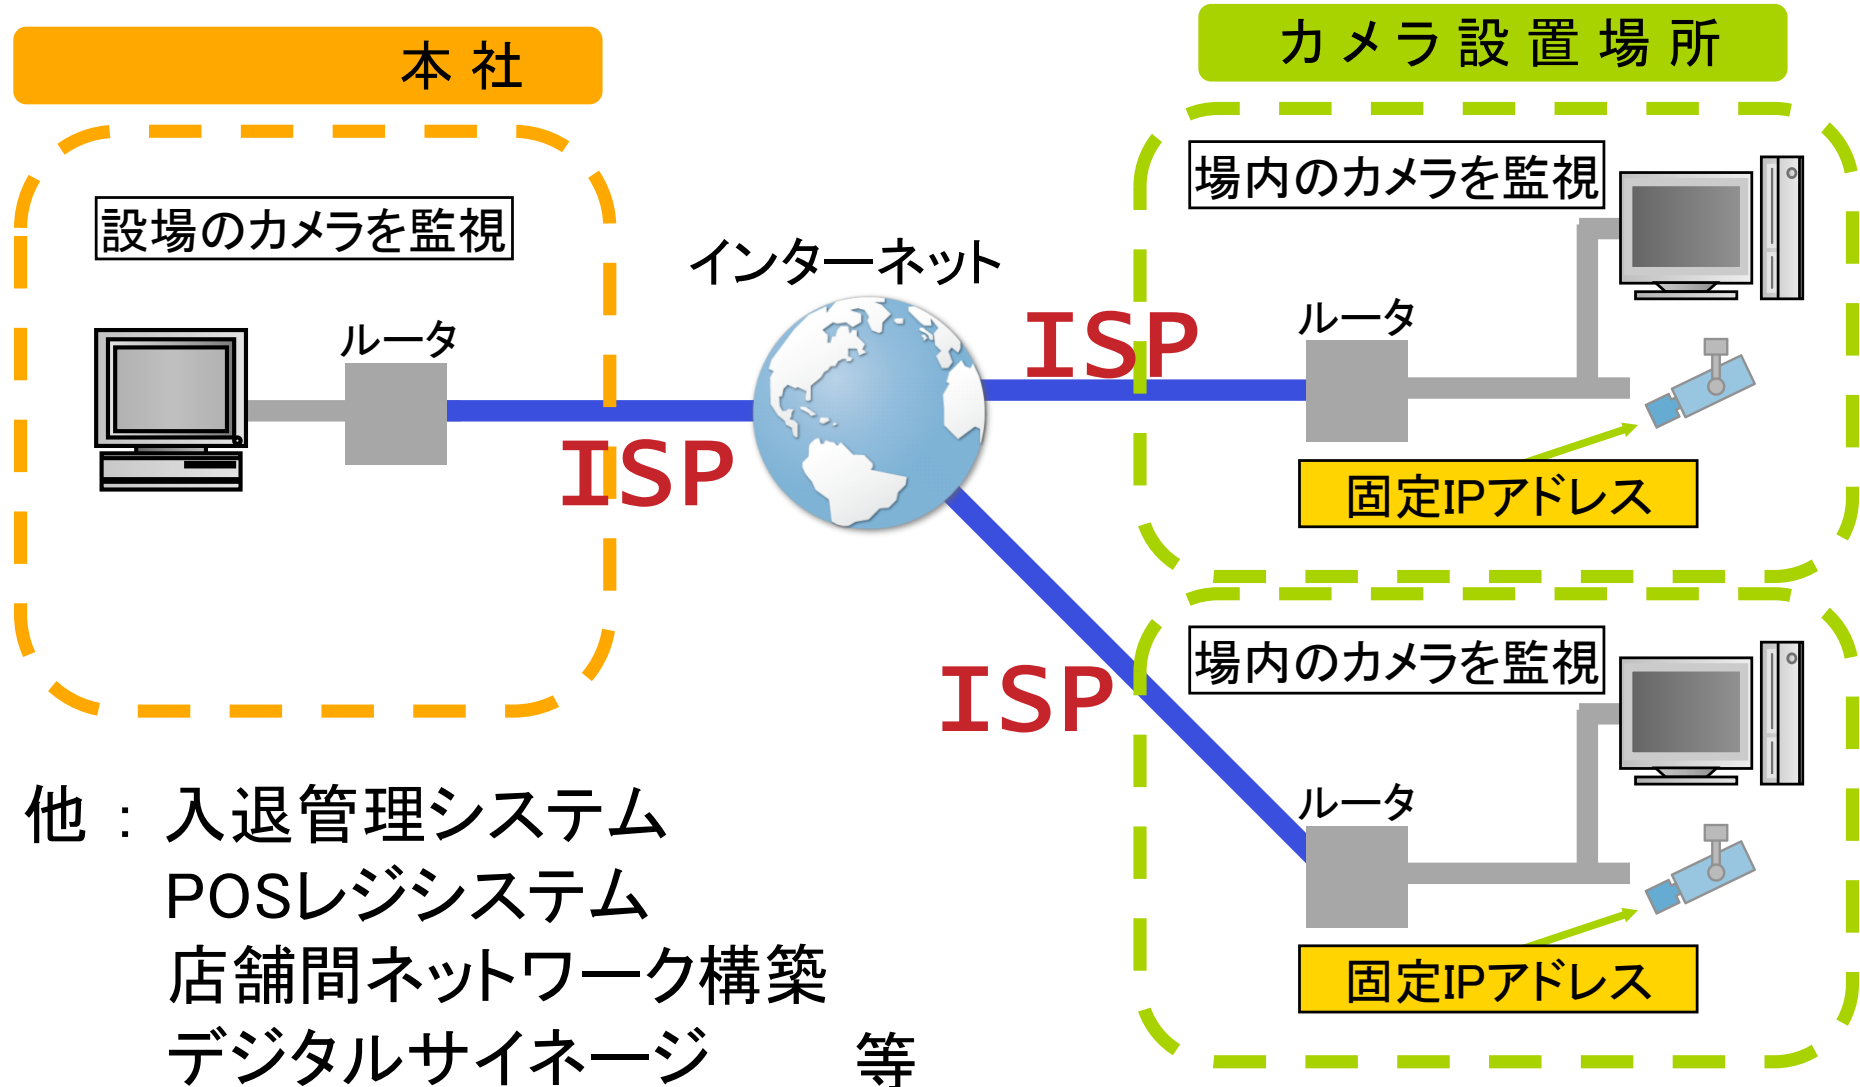

- ・ IPアドレスとは、インターネット上の住所
- ・ 通常は、動的IPアドレス（接続する度に異なるIPアドレスが付与され住所が変わる）
- ・ 固定IPアドレスサービスは、この動的IPアドレスを固定にして提供（接続ごとに同じIPアドレスを付与）

固定IPアドレスのメリット

- ・ 店舗などにWebカメラを設置、遠隔地から設置先の様子を確認
- ・ VPN（仮想的専用線）を構築することで、低価格でセキュリティ機能を強化した閉域網を実現
- ・ ダイナミックDNSよりも安定・高品質

固定IPアドレス利用用途

例：複数拠点監視カメラの一元管理

他：入退管理システム
POSレジシステム
店舗間ネットワーク構築
デジタルサイネージ 等

不況の今こそコスト削減を

ASAHIネットの固定IPアドレスサービスは、業界最安水準！

株式会社ラウンドワン様

ボウリング&アミューズメントを核とした複合型レジャー施設を全国約100店舗で展開。

各店舗に設置された監視カメラに、ASAHIネットの接続サービス&固定IPアドレスサービスを導入いただきました。