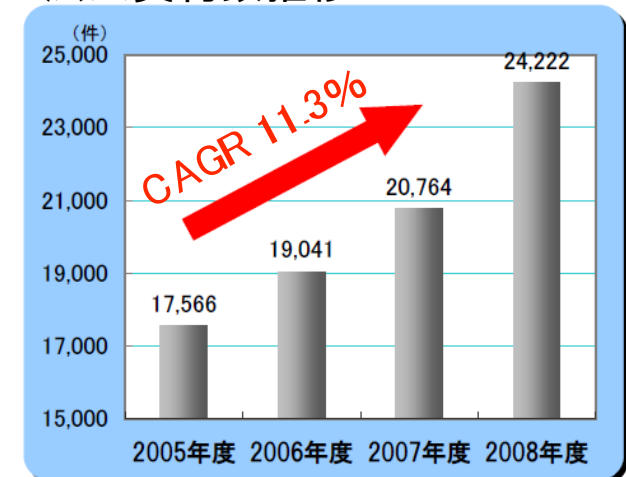

会社概要

- 会社名 株式会社朝日ネット (ASAHI Net, Inc)
- 資本金 6億3,048万円
- 設立年月日 1990年4月2日
- 上場証券取引所 東京証券取引所 市場第一部

売上高推移

営業利益推移

法人契約数推移

事業概要

■ インターネット接続サービス「ASAHIネット」を主催・運営

ISP (インターネット・サービス・プロバイダー) とは？

経済成長率の推移

2009年度は、引き続き厳しい市場環境であることが想定される。

資料:内閣府

セキュリティ市場

国内IT投資額  はほぼ横ばいであるが、一方で対IT投資額のセキュリティ市場  は拡大傾向を示している。

資料: 富士キメラ総研

セキュリティ業界とISPの接点 ASAHIネット

固定IPアドレスとは