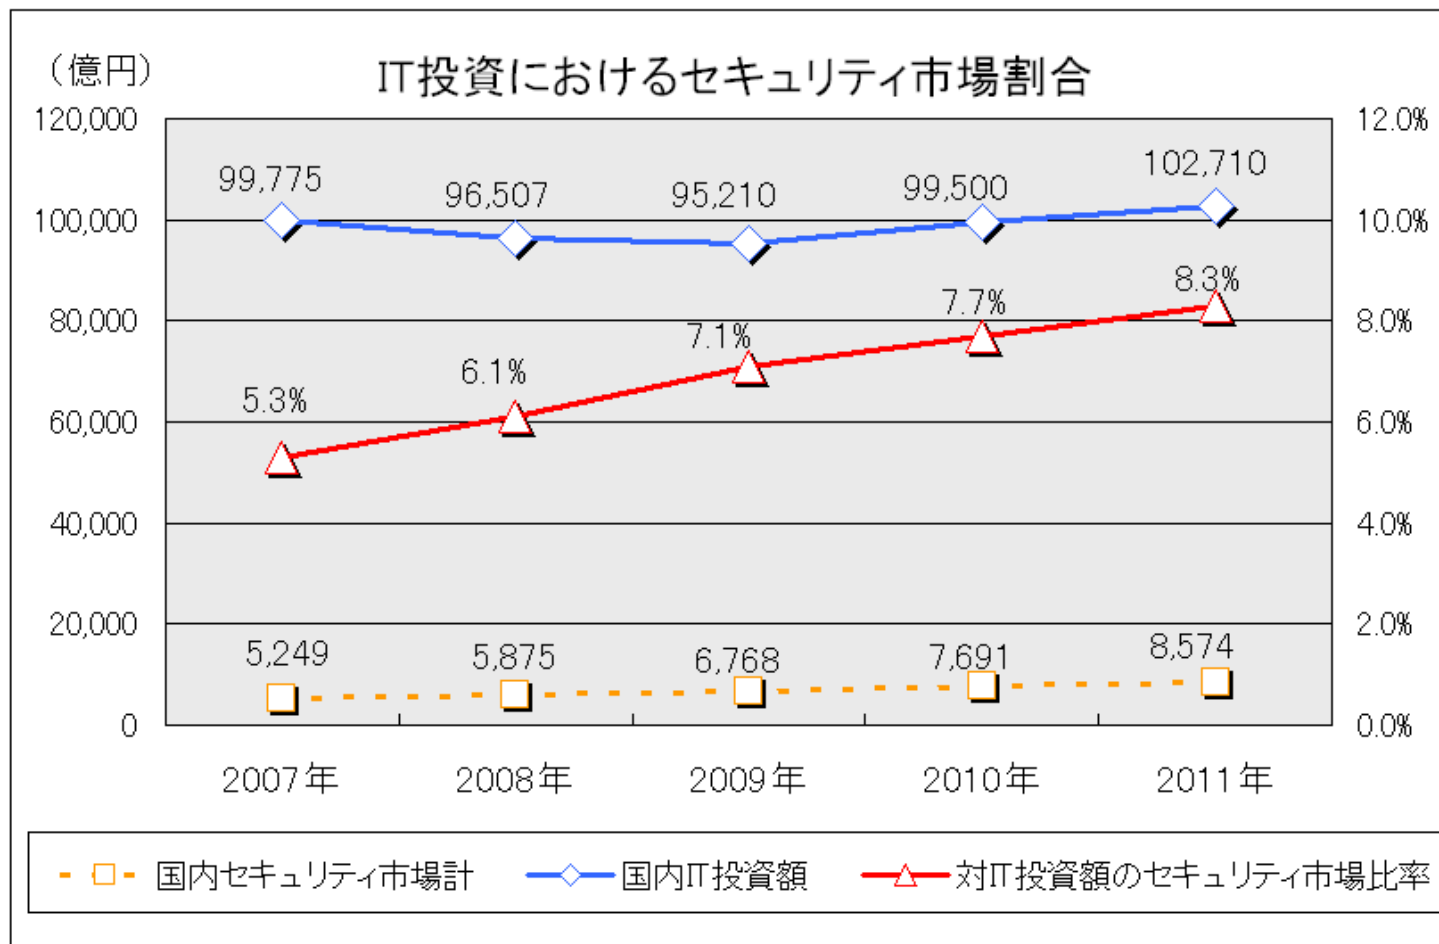

会社概要

- 会社名 株式会社朝日ネット (ASAHI Net, Inc)
- 資本金 6億3,048万円
- 設立年月日 1990年4月2日
- 上場証券取引所 東京証券取引所 市場第一部

売上高推移

営業利益推移

法人契約数推移

事業概要

■ インターネット接続サービス「ASAHIネット」を主催・運営

ISP (インターネット・サービス・プロバイダー) とは？

経済成長率の推移

2009年度は、引き続き厳しい市場環境であることが想定される。

資料:内閣府

セキュリティ市場

国内IT投資額  はほぼ横ばいであるが、一方で対IT投資額のセキュリティ市場  は拡大傾向を示している。

資料: 富士キメラ総研

セキュリティ業界とISPの接点 ASAHIネット

固定IPアドレスとは

- ・ IPアドレスとは、インターネット上の住所
- ・ 通常は、動的IPアドレス（接続する度に異なるIPアドレスが付与され住所が変わる）
- ・ 固定IPアドレスサービスは、この動的IPアドレスを固定にして提供（接続ごとに同じIPアドレスを付与）

固定IPアドレスのメリット

- ・ 店舗などにWebカメラを設置、遠隔地から設置先の様子を確認
- ・ VPN（仮想的専用線）を構築することで、低価格でセキュリティ機能を強化した閉域網を実現
- ・ ダイナミックDNSよりも安定・高品質