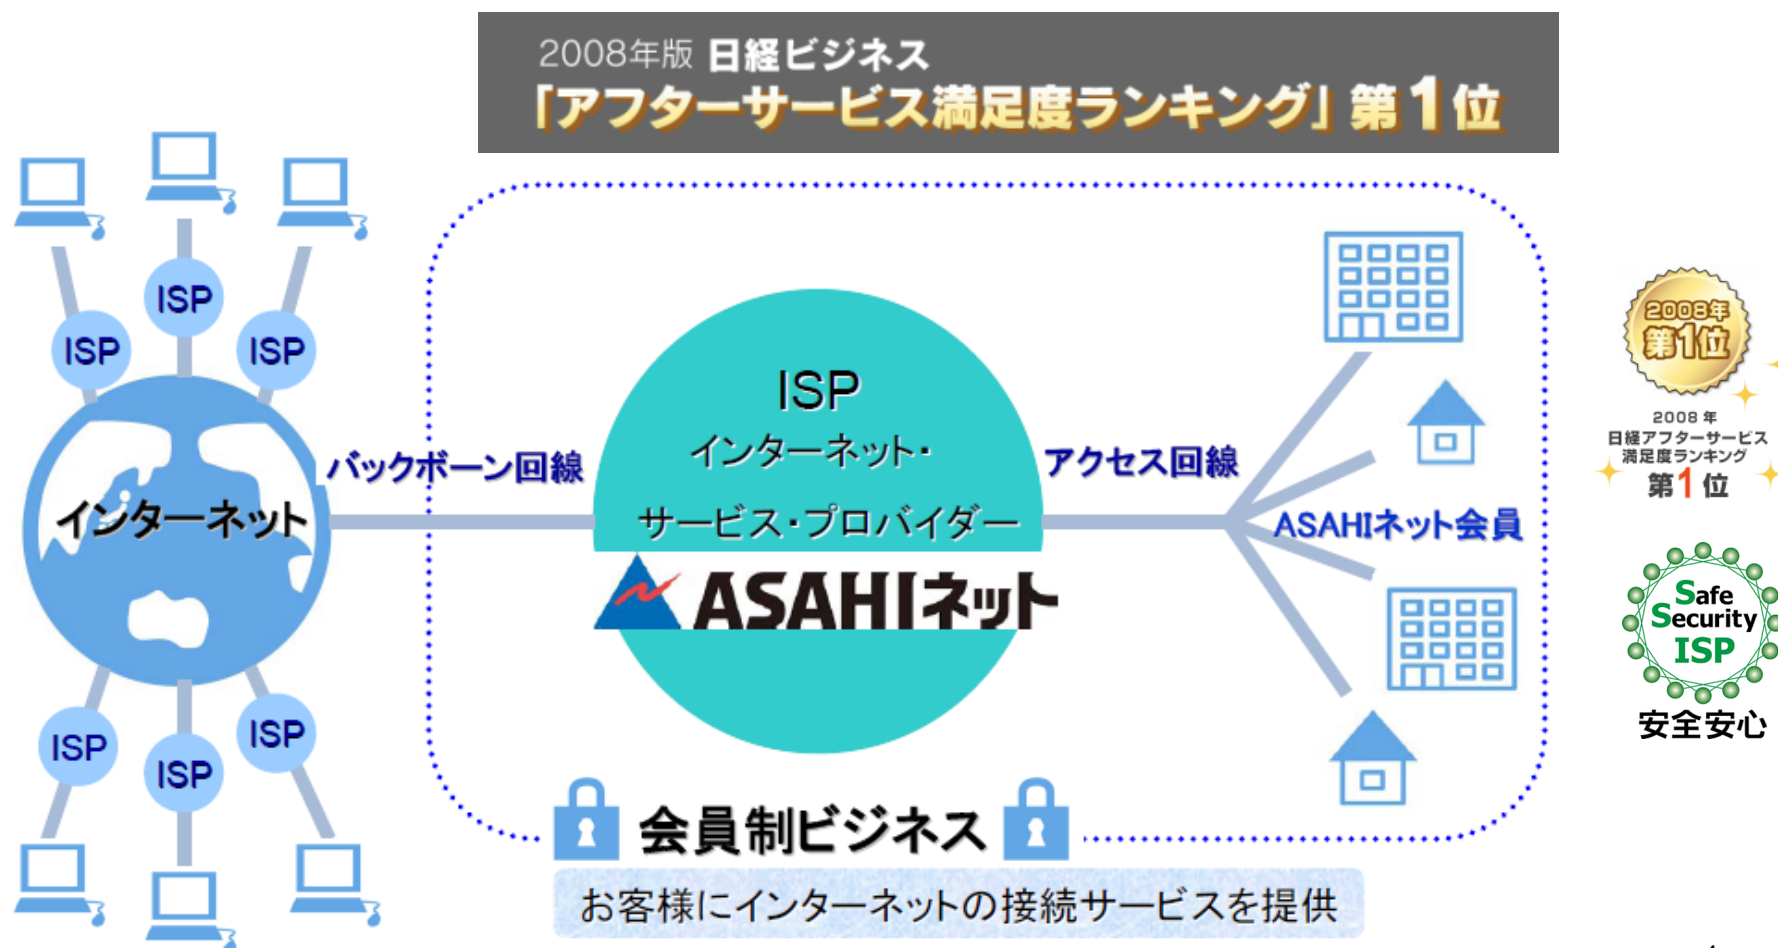

ASAHIネット

固定IPアドレスサービス によるセキュリティ強化、 コスト削減の実現

2009.7.3 (株)朝日ネット 営業部兼マーケティング部
村田真之助

- ・ 会社概要
- ・ 事業概要
- ・ 経済成長率の推移
- ・ セキュリティ市場
- ・ セキュリティ業界とISPの接点
- ・ 固定IPアドレスとは
- ・ 固定IPアドレス利用用途
- ・ 不況の今こそコスト削減を
- ・ 導入事例
- ・ アライアンスの展開
- ・ アライアンスモデル
- ・ 最後に

会社概要

- 会社名 株式会社朝日ネット (ASAHI Net, Inc)
- 資本金 6億3,048万円
- 設立年月日 1990年4月2日
- 上場証券取引所 東京証券取引所 市場第一部

売上高推移

営業利益推移

法人契約数推移

事業概要

■ インターネット接続サービス「ASAHIネット」を主催・運営

ISP (インターネット・サービス・プロバイダー) とは？

経済成長率の推移

2009年度は、引き続き厳しい市場環境であることが想定される。

資料:内閣府

セキュリティ市場

国内IT投資額  はほぼ横ばいであるが、一方で対IT投資額のセキュリティ市場  は拡大傾向を示している。

資料: 富士キメラ総研

セキュリティ業界とISPの接点 ASAHIネット

固定IPアドレスとは

- ・ IPアドレスとは、インターネット上の住所
- ・ 通常は、動的IPアドレス（接続する度に異なるIPアドレスが付与され住所が変わる）
- ・ 固定IPアドレスサービスは、この動的IPアドレスを固定にして提供（接続ごとに同じIPアドレスを付与）

固定IPアドレスのメリット

- ・ 店舗などにWebカメラを設置、遠隔地から設置先の様子を確認
- ・ VPN（仮想的専用線）を構築することで、低価格でセキュリティ機能を強化した閉域網を実現
- ・ ダイナミックDNSよりも安定・高品質