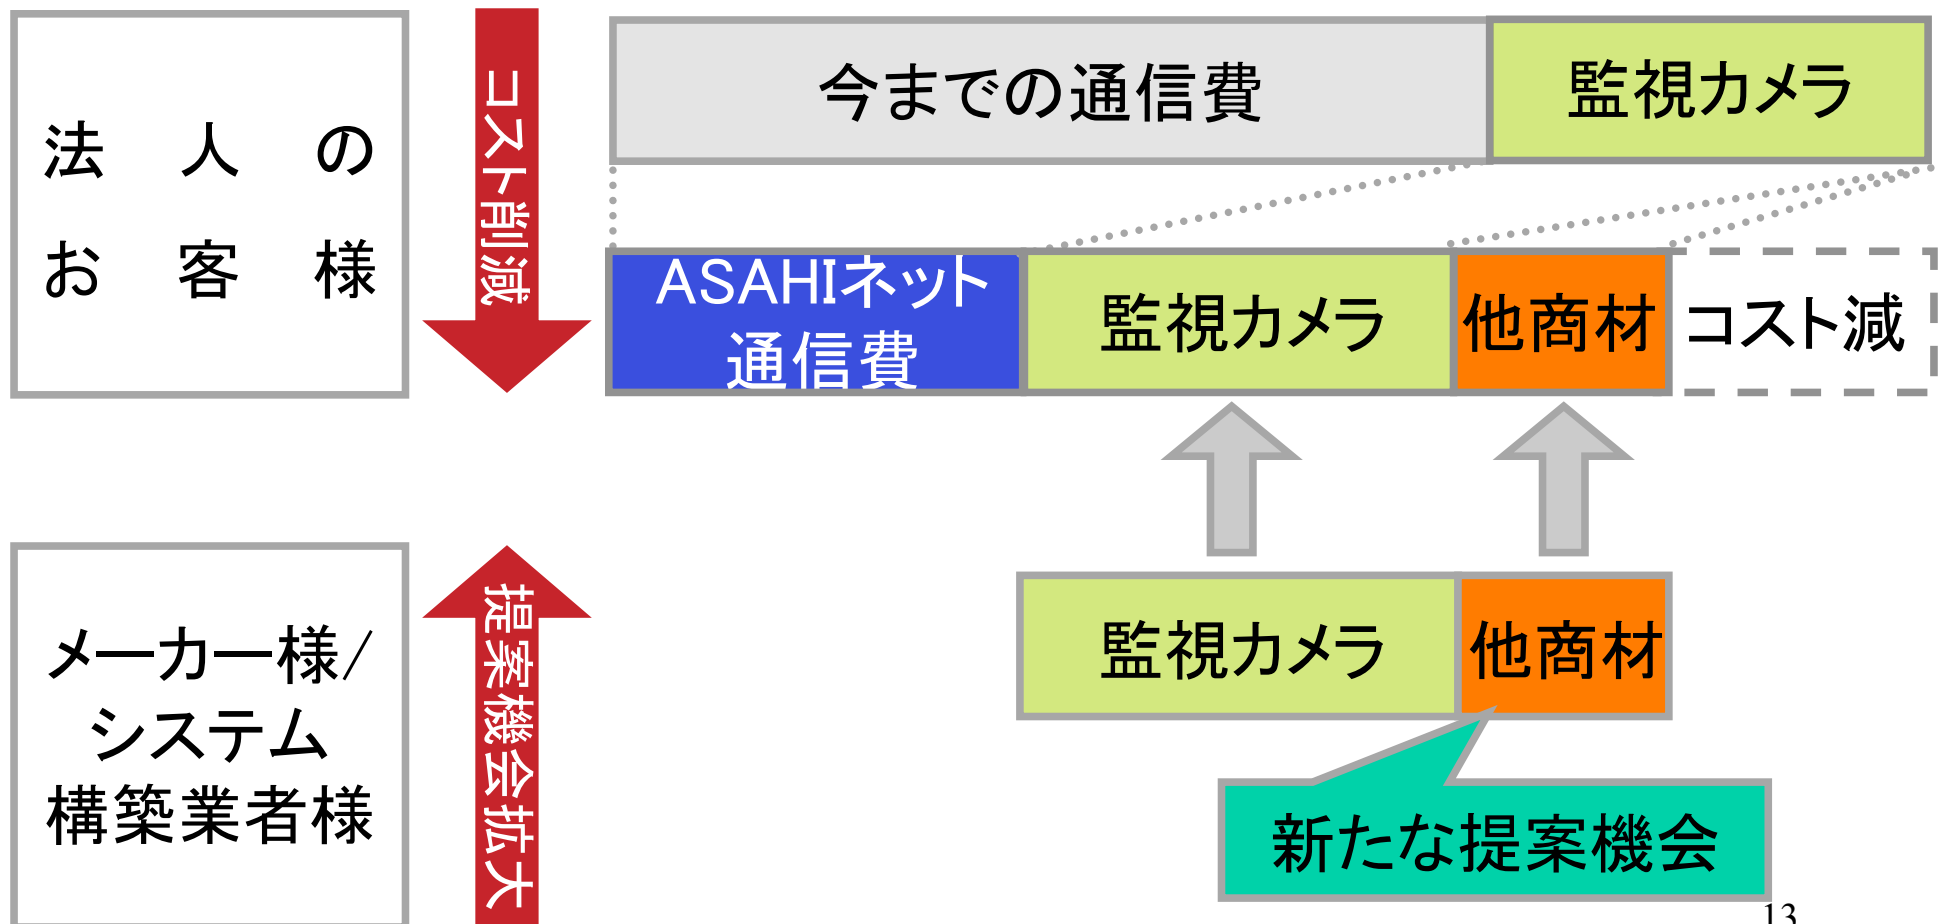

アライアンスの展開

- ・ セキュリティ関連市場は、伸びしろのある成長市場である。
- ・ 異なる競争優位性をもつ企業間での戦略的提携により、勝ち残りの経営を目指す。