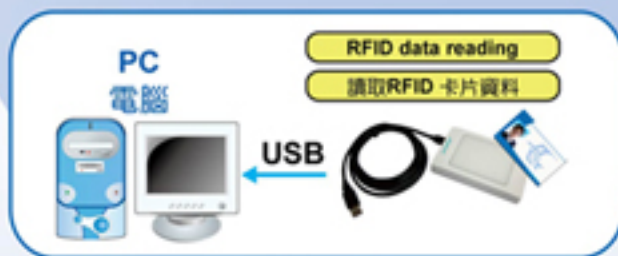

U2 series:

USB interface RFID card reader/writer supported with application software.

應用於預付儲值系統

Prepaid value system for vehicle, ticket, membership club, dining, laundry, etc.