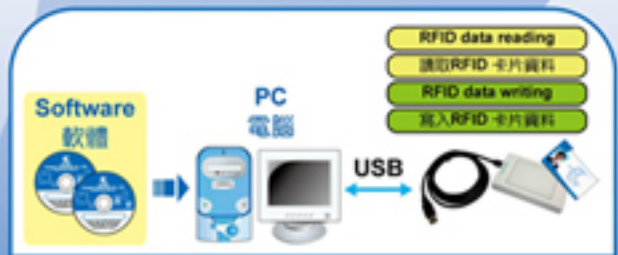

U2 series:

USB interface RFID card reader/writer supported with application software.

應用於預付儲值系統

Prepaid value system for vehicle, ticket, membership club, dining, laundry, etc.